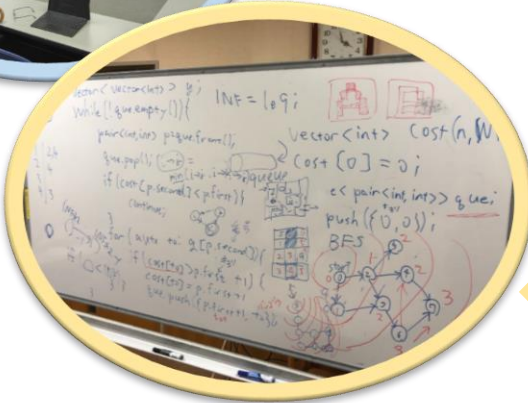

横浜AEROSPACE

私たちは、鳥人間コンテスト出場を目標に人力飛行機を製作しています！飛行機やものづくりに興味がある人、大学に入ったら新しいことをやってみたい人など、大歓迎です!!

文化系

競技プログラミング部

横浜国立大学競技プログラミング部はICPC(国際大学別プログラミングコンテスト)に向けて練習をしています。去年はICPCの国内予選を通過し、アジア地区予選で24位をとりました！ぜひ私たちと一緒にプログラミングの能力を高めましょう！