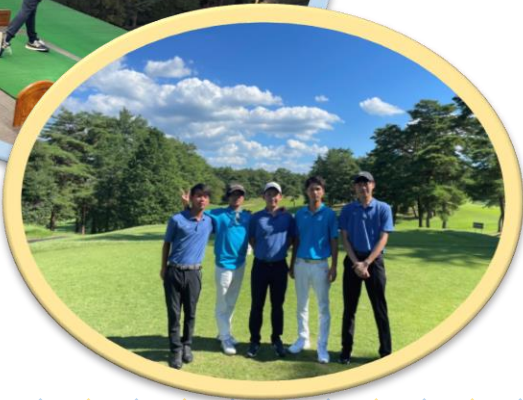

ウインドサーフィン部は、毎週日曜日に鎌倉の由比ヶ浜で正規練習を行っています。今年で創部45年目を迎える部活であり、沖縄で行われるインカレの出場に向けて日々練習に取り組んでいます。一度きりの大学生活、最高の仲間と共に新しいことに挑戦してみませんか？

体育会アイスホッケー部

私たちは横浜国立大学体育会アイスホッケー部です！三部昇格に向けて日々練習を行っております。アイスホッケーは代表的なカレッジスポーツの1つですが、ほとんどの部員が大学から始めました。新しいことに挑戦したい皆さん、是非お待ちしております！

フライングディスク部 Cougars

フライングディスクを使ったアルティメットというスポーツをやっています！大学から新しいスポーツを始めたい方、ぜひお越しください！

体育系

横浜国立大学体育会ゴルフ部

私たちは春と秋に行われる団体戦に向けて日々練習に励んでいます！ゴルフは部員のほとんどが初心者から始めるスポーツですが、大会に出る部員も出ない部員も楽しんで日々の練習に取り組んでいます！一生涯楽しめるスポーツであるゴルフを皆さんもやってみませんか？

山岳部

私たち山岳部は春～秋のシーズンはもちろん厳冬期にも山行を行う唯一無二の部活です！険しい道のりを乗り越えた先にある山頂からの景色は比類なき感動を正面から味わわせてくれますよ！自分の殻を破りたい方、まだ見ぬ景色を求める方、どなたでも大歓迎ですので是非山岳部へ！！

Peach Sherbet

横国オンリーのテニスサークルPeach Sherbetです。テニス経験者から初心者まで誰でも大歓迎！！楽しいイベントもたくさんあるから、大学生活で青春したい人待っています

体操競技部

体操競技部は大会に向けて、日々の練習や年2回の合宿で技に磨きをかけています！経験者はもちろん、大学から体操を始めた人も多く在籍しており、東インカレに2年連続で出場を決めた部員もいます！体操を続けたい方、新しいこと始めてみたい方は、ぜひ一緒にかっこいい技をやりましょうー！

体育系

体育会スキー部

私たちは2月、3月に行われる全国学生岩岳スキー大会と全国国公立大学スキー選手権大会に出場し、好成績を残すべく活動しています。入学以前のスキー経験量にかかわらず、それぞれの選手が自分のペースで自分の目標に向かって練習しています。スキー部と一緒にスキーの爽快感を味わいましょう！