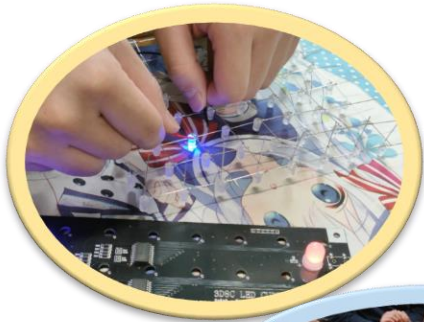

文化系

SCITEX

SCITEXは電子工作やボードゲーム、テレビゲーム等を日々行っています。また学祭での展示に向けて各部員が部誌や作品を制作しています。ゲーム好きや電子工作をやりたい方、お待ちしております！

大学祭実行委員会

私たち大学祭実行委員会は、年に2回開催される大学祭の運営を行っています！2022年度に開催した常盤祭では、80以上もの企画団体に参加してもらい、多くの来場者にお越しいただきました！在学生も、地域の皆さんも、横国に興味のある高校生も、参加者みんなが楽しめる大学祭の実現のために日々頑張っています！

横浜AEROSPACE

私たちは、鳥人間コンテスト出場を目標に人力飛行機を製作しています！飛行機やものづくりに興味がある人、大学に入ったら新しいことをやってみたい人など、大歓迎です!!