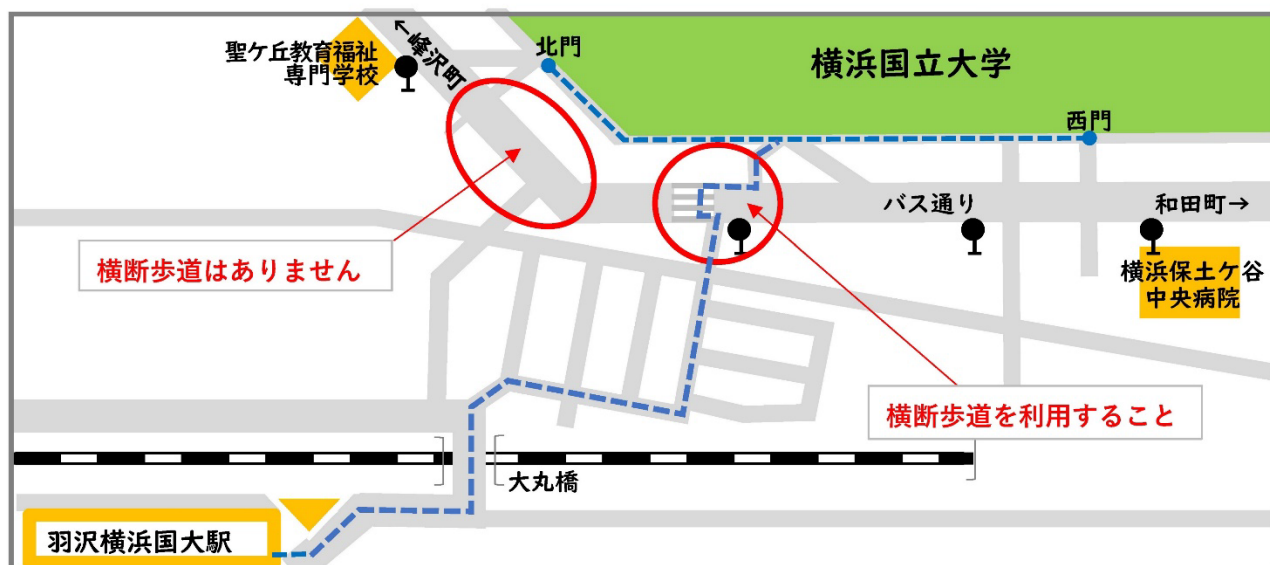

最寄駅からの通学路について

住宅街を歩くときは静かに歩くなど、マナーを守って通学してください

羽沢横浜国大駅から西門・北門への徒歩経路

三ツ沢上町駅から正門への徒歩経路

和田町駅から南門・南通用門への徒歩経路