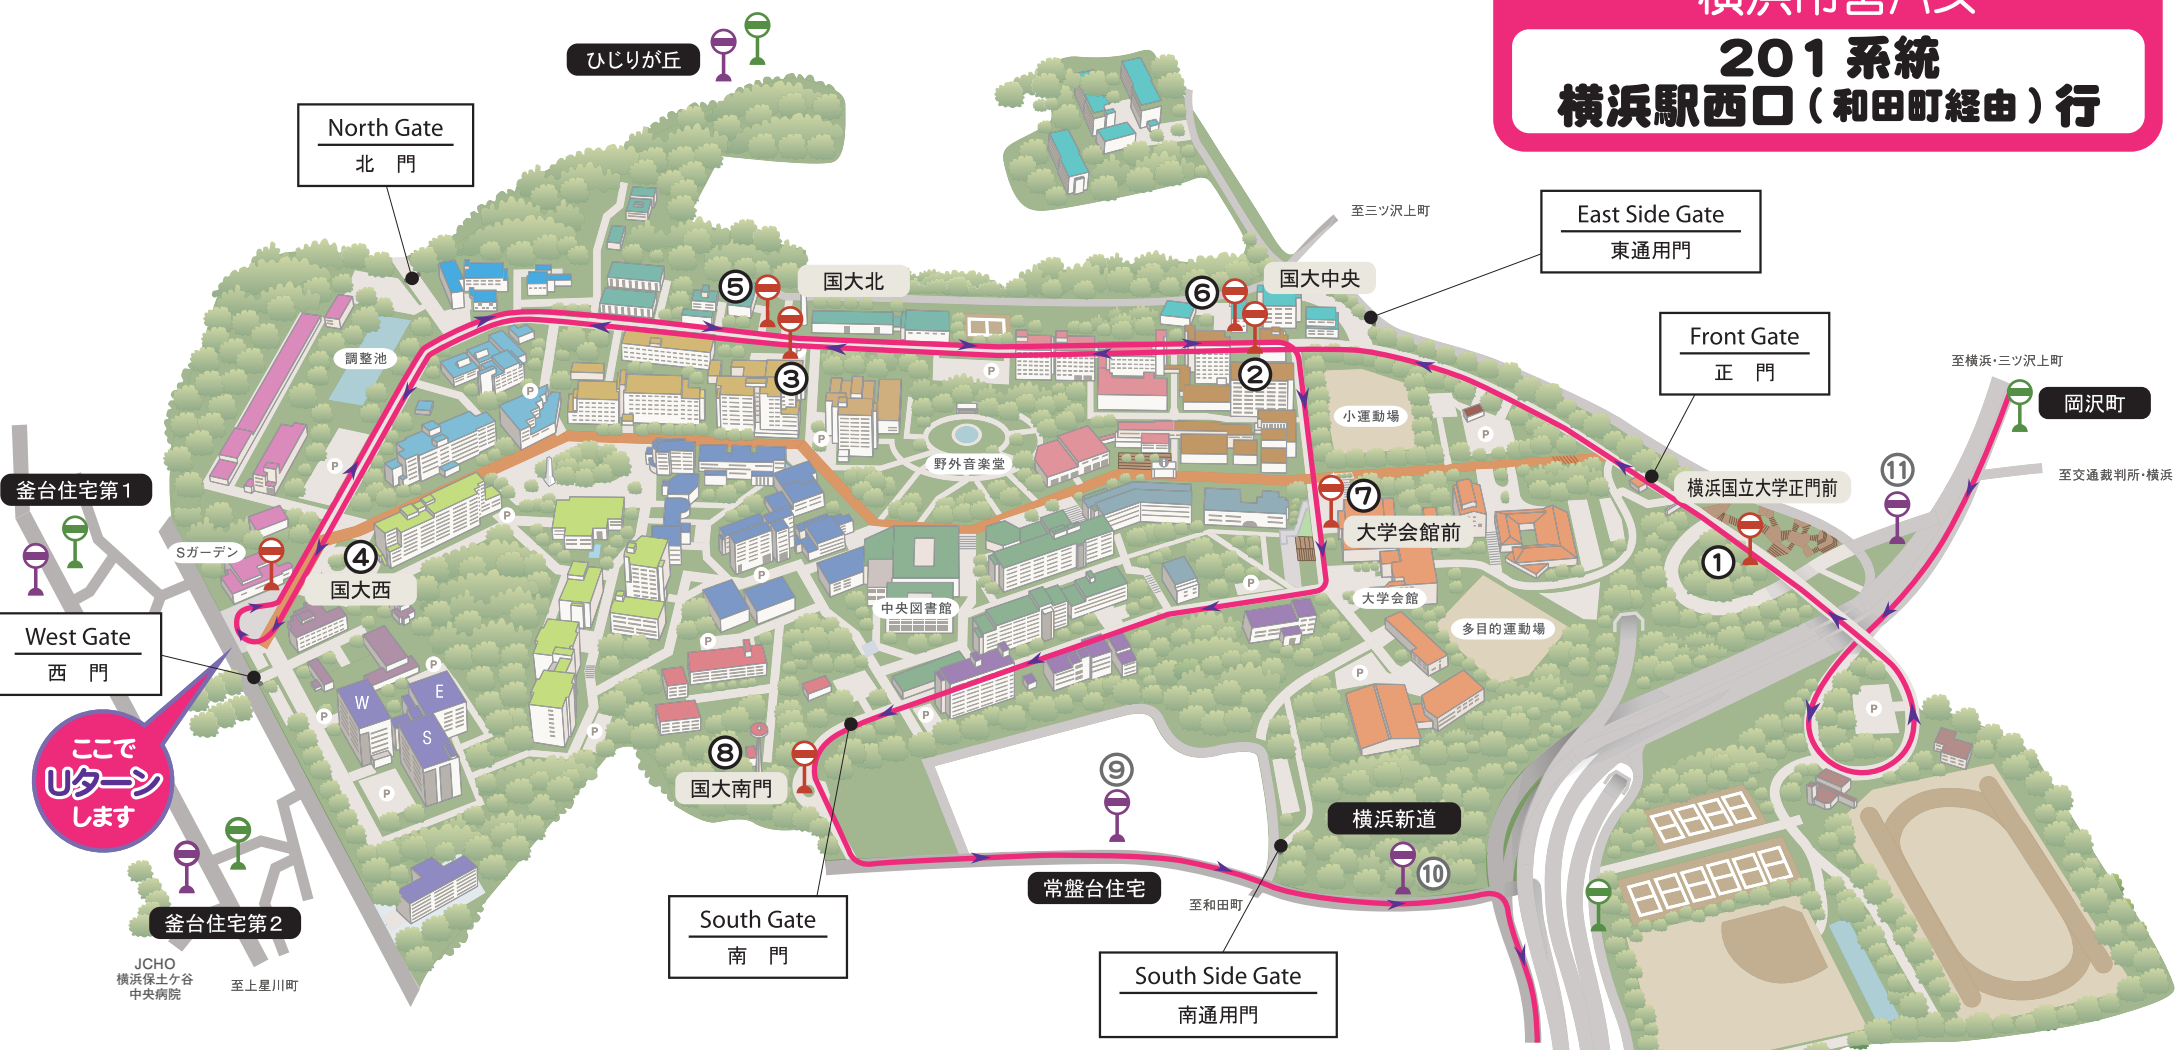

横浜市営バス

201 系統 横浜駅西口（和田町経由）行

ここで
Uターン
します

▶	▶	▶	▶	①	②	③	④	⑤	⑥	⑦	⑧	⑨	⑩	▶	▶
横浜駅西口	三ツ沢西町	岡沢下	岡沢町	横浜国立大学正門前	国大中央	国大北	国大西	国大北	国大中央	学生会館前	国大南門	常盤台住宅	横浜新道	和田町	横浜駅西口